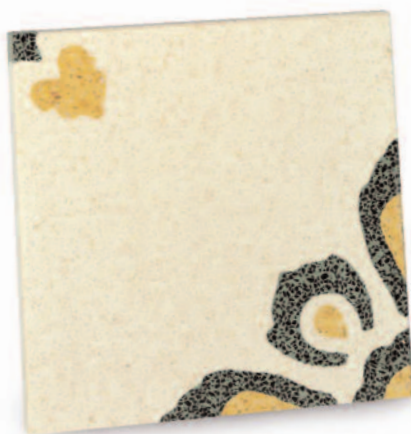

Line - Millennium/Anni Venti

Material - Graniglia

Format - 20x20x1,3 cm

www.fogazza.com

MILLENNIUM

Geosophia

ATLANTIS

OLYMPIA

Accessori